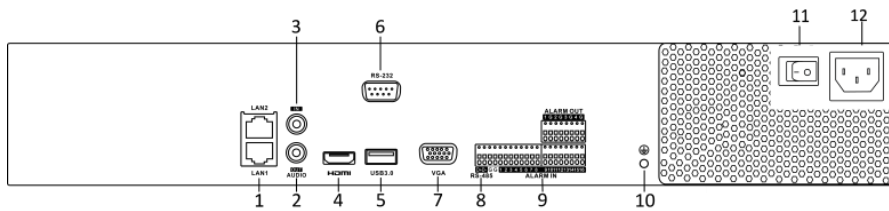

Interfejs

Numer	Opis	Numer	Opis
1	Interfejs sieci LAN1 i LAN2	7	Interfejs VGA
2	Wyjście audio	8	Interfejs szeregowy RS-485
3	Wejście audio	9	Wejście/wyjście alarmowe
4	Interfejs HDMI	10	GND
5	Interfejs USB 3.0	11	100 ~ 240 VAC Zasilanie
6	Interfejs szeregowy RS-232	12	Przycisk zasilania